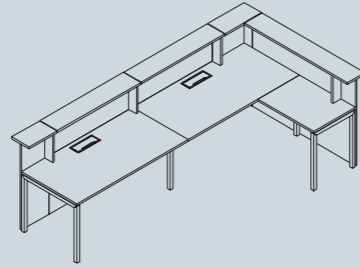

3340x1735x1125