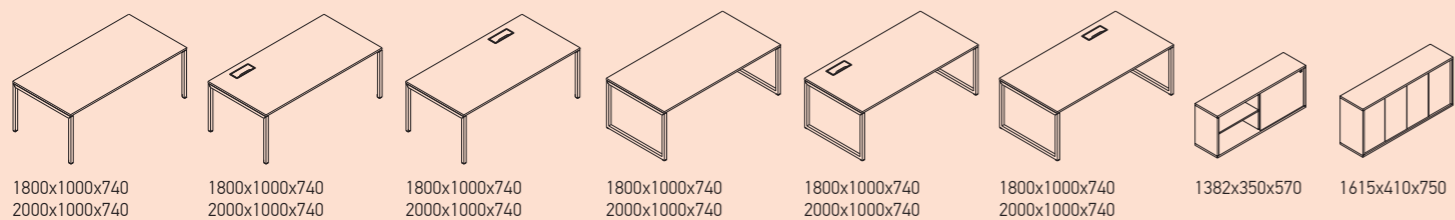

NOVA Executive