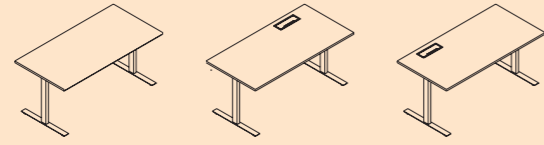

T-EASY

1400x800x740
1600x800x740