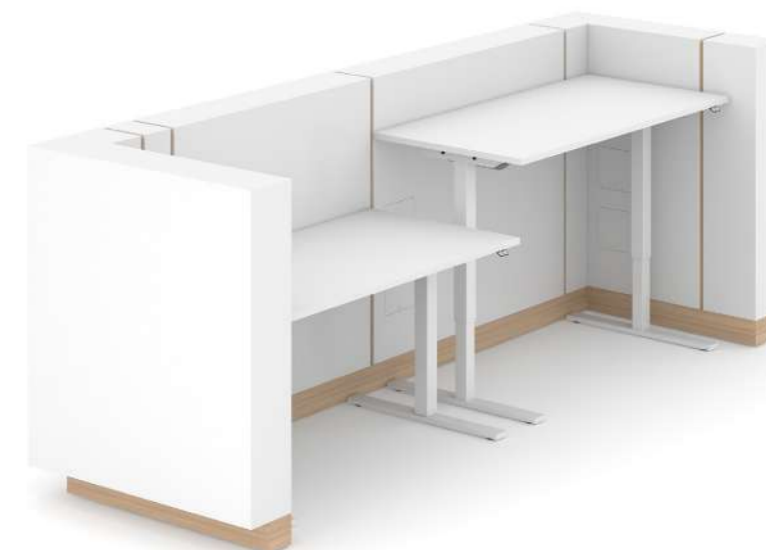

ICE Sit-stand