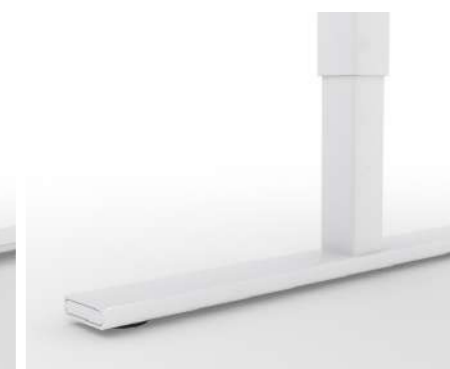

ONE

Elektra reguliuojami stalai, kurie maksimaliai padidina teigiamą poveikį kasdieniam darbui. ONE stalai yra optimalus pasirinkimas: mechanizmas veikia tyliai, suvartojama mažai energijos. Galima rinktis skirtingus stalo kojų padus ir tvirtinti garsą sugeriančias pertvaras.

Electric adjustable desks increase your daily work efficiency. ONE desks have several advantages: the motor operates very silently and consumes little power. Also, you can choose from two types of feet and add extra panels to absorb sound even better.

Данные столы с электрической регулировкой значительно улучшают ежедневную работу. Оптимальное решение этой модели кроется в бесшумном механизме, малых затратах электроэнергии, а также в возможности выбора разных опор, звукопоглощающие перегородки.