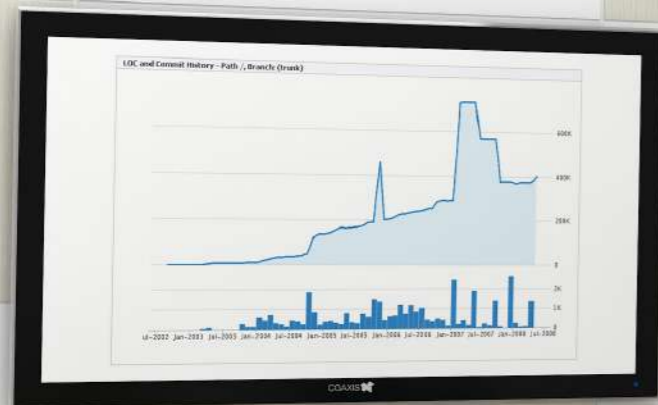

AIR

design by Gediminas Juška