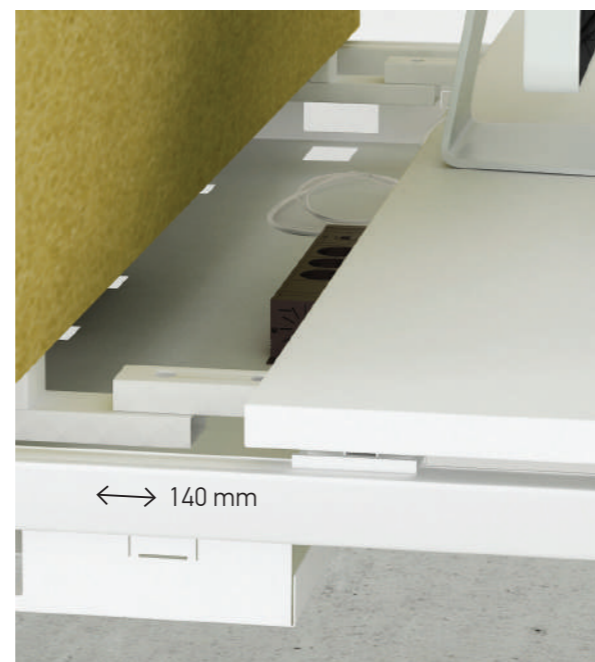

NOVA U Slide

Tai išskirtinai funkcionalūs stalai su slankiuoju stalviršiu, skirti patogiam elektros bloko pasiekimui bei laidų išvedžiojimui.

An exclusively functional office furniture system with sliding desktop for convenient wiring of all the IT cables you might need at your workplace.

Это исключительно функциональные столы с раздвижной столешницей для удобного размещения блока питания и проводов.