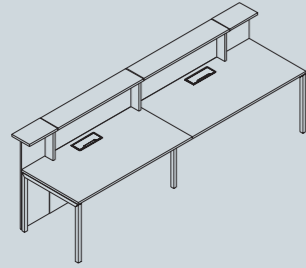

3200x935x1125