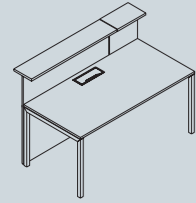

NOVA

1600x935x1125
1800x935x1125