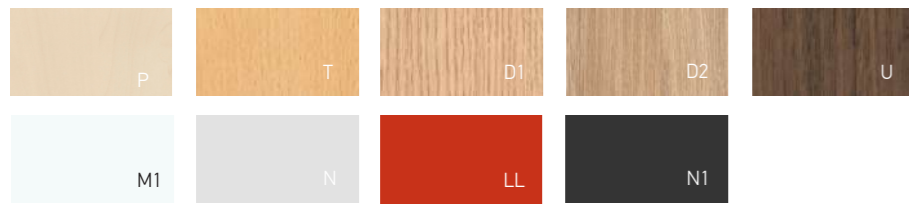

Melaminas | Melamine | Меламин

Natūrali danga | Veneer | Шпон

Tonuota natūrali faneruotė | Veneer stained | Тонированный шпон

Organinis stiklas | Plexiglas | Оргстекло

HPL