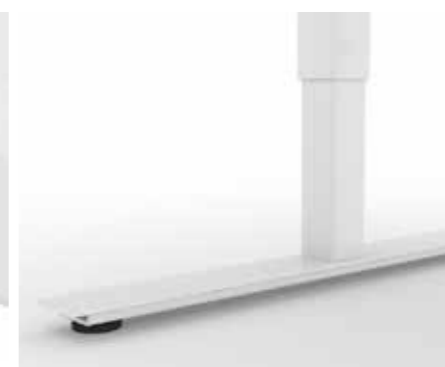

One

Elektra reguliuojami stalai, kurie maksimaliai padidina teigiamą poveikį kasdieniam darbui. Jie patys optimaliausi: mechanizmas veikia tyliai, suvartojama mažai energijos. Galima rinktis skirtingas stalo kojas, tvirtinti garsą sugeriančias pertvaras.

Electric adjustable desks increase your daily work efficiency. One desks have several advantages: the motor operates very silently and consumes little power. Also, you can choose from two types of table legs and add extra panels to absorb sound even better.

Данные столы с электрической регулировкой значительно улучшают ежедневную работу. Оптимальное решение этой модели кроется в бесшумном механизме, малых затратах электроэнергии, а также в возможности выбора разных опор, звукопоглощающие перегородки.

↑↓
705-1195 mm