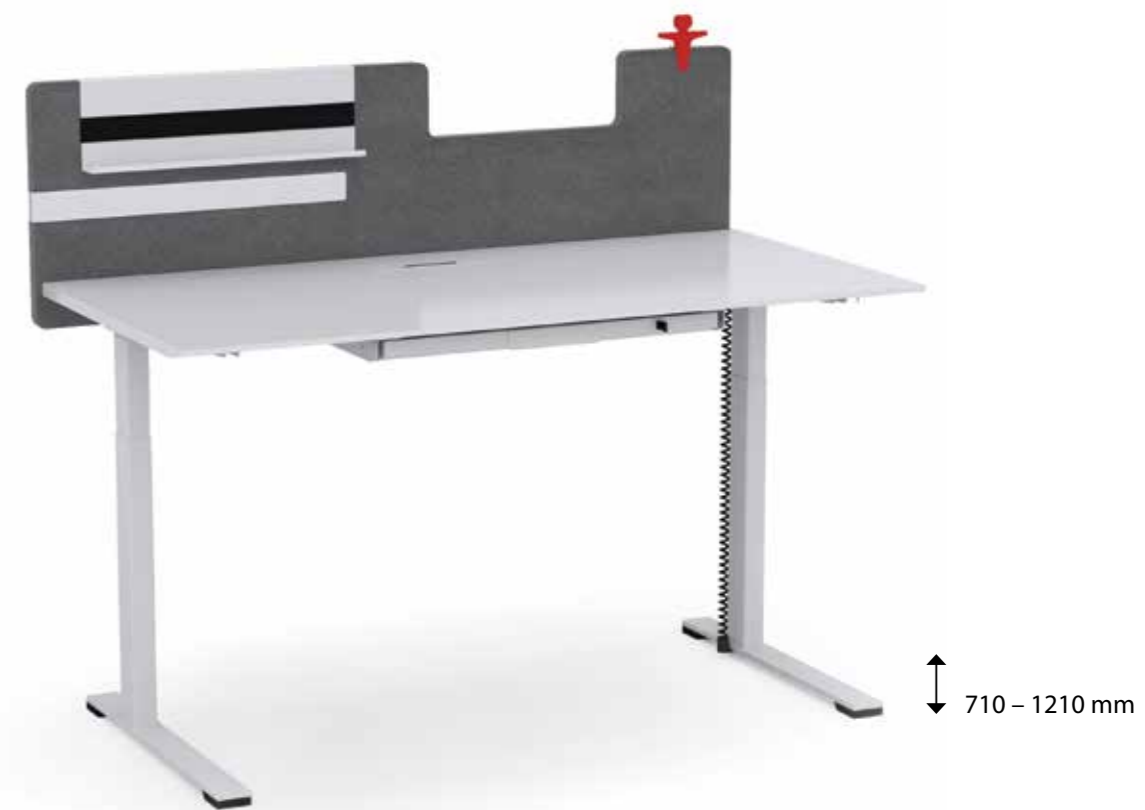

Jazz

Šios kolekcijos balduose improvizacijos laisvė dera su funkcionaliais sprendimais, o nuožulni stalų briauna suteikia jiems išskirtinį dizainą. Dirbant prie šių stalų galima keisti pozicijas iš sėdimos į stovimą, o tai leidžia ilgiau išlaikyti koncentraciją ir didina darbingumą. Jazz Solo stalai unikalūs tuo, jog remiasi į natūralaus betono pagrindą.

This collection is a perfect symbiosis of free improvisation and functional solutions, with chamfered edge desks that create an extraordinary feel. Changing your position (from sitting to standing and vice versa) on Jazz height adjustable desks increases your productivity and ability to concentrate. Jazz Solo desk construction is unique in its natural concrete base.

В данной коллекции мебели полет импровизации сочетается с функциональными решениями. Особенностью дизайна столов данной системы являются скошенные кромки. За этими столами можно работать как сидя, так и стоя, что способствует большей концентрации и увеличивает работоспособность. Уникальность столов Jazz Solo заключается в их основании из натурального бетона.

Jazz Solo