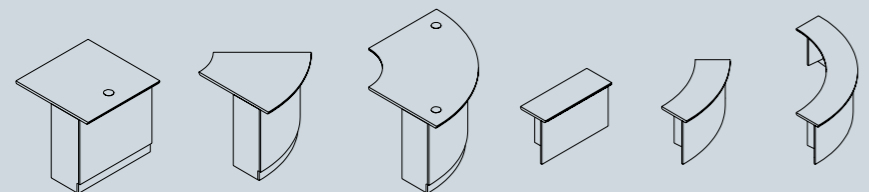

Salve

800x800x735
1200x800x735

Ø1195x735

Ø1195x735

800x300x400
1200x300x400

Ø1275x400

Ø1275x400