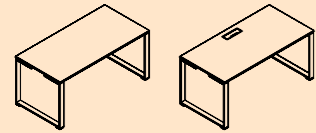

# Stalai

Desks | Столы

- Jazz
- Air
- Nova U
- Nova U Slide
- Nova U Flip-top
- Nova H
- Nova A
- Nova O
- Light
- Optima C
- Optima Plus
- Optima G

## Jazz

1400x800x740  
1600x800x740

1400x800x740  
1600x800x740