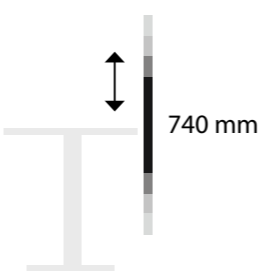

Desk 760

Akustiniuose balduose naudojamos garsą sugeriančios medžiagos mažina erdvėje sklindantį triukšmą, skaido erdves ir padeda susikcentruoti darbui.

Acoustic furniture is made of sound absorbing materials for reducing noise, separating workspaces and helping you to increase your concentration.

Звукопоглощающие материалы, используемые в акустической мебели, уменьшают уровень шума в помещении, разделяют пространство, чтобы ничто не мешало сосредоточиться на работе.

Top 530

Desk 760

Modus