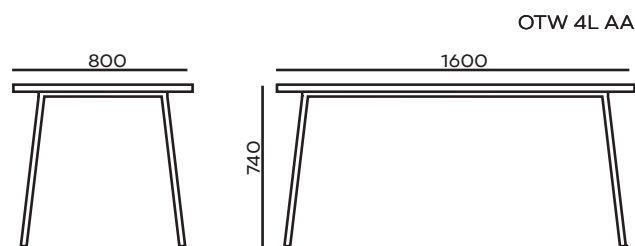

OTW 715 4N

OTW 715 4N

OTW 3DH

OTW 3DH

OTW 4L AA

A) wysokość siedziska: wymiar gabarytowy
B) wysokość siedziska: pomiar zgodny z normą PN EN 1335-1

KOLORYSTYKA KUBEŁKÓW

OKLEINA CPL