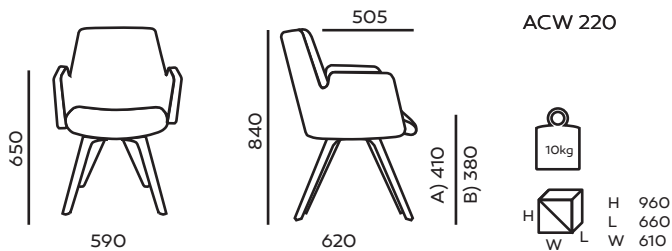

NOGI
drewniane wykonane ze sklejki lakierowanej

STOPKI
filcowe na twarde podłoże

ACW 220

ACW 220

LUW 220

LUW 220

CBW 220

CBW 220

LINIA WOOD | WYMIARY PRODUKTU

wyposażenie standardowe 
wyposażenie opcjonalne 

HAFT

Możliwość wykonania haftu wg wzoru klienta.

A) wysokość siedziska: wymiar gabarytowy
B) wysokość siedziska: pomiar zgodny z normą PN EN 1335-1