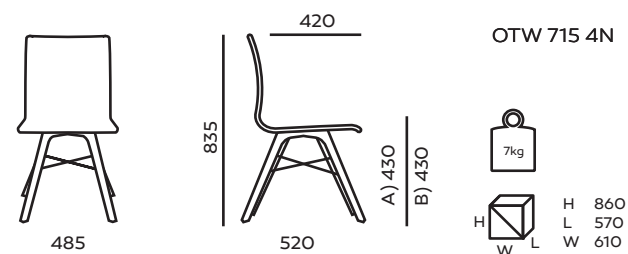

OTW 715 4N

OTW 715 4N

OTW 3DH

OTW 3DH

OTW 4L AA

A) wysokość siedziska: wymiar gabarytowy
B) wysokość siedziska: pomiar zgodny z normą PN EN 1335-1

KOLORYSTYKA KUBEŁKÓW

OKLEINA CPL