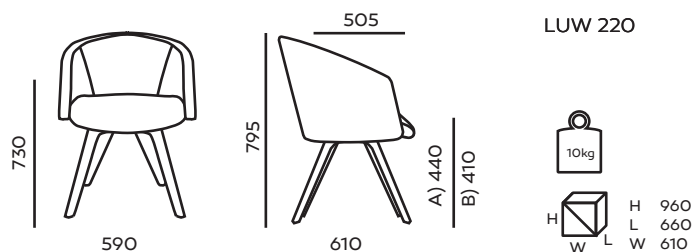

NOGI
drewniane wykonane ze sklejki lakierowanej

STOPKI
filcowe na twarde podłoże

ACW 220

ACW 220

LUW 220

LUW 220

CBW 220

CBW 220

LINIA WOOD | WYMIARY PRODUKTU

wyposażenie standardowe 
wyposażenie opcjonalne 

HAFT

Możliwość wykonania haftu wg wzoru klienta.

A) wysokość siedziska: wymiar gabarytowy
B) wysokość siedziska: pomiar zgodny z normą PN EN 1335-1