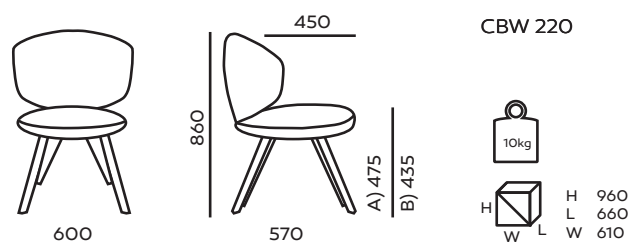

NOGI
drewniane wykonane ze sklejki lakierowanej

STOPKI
filcowe na twarde podłoże

ACW 220

ACW 220

LUW 220

LUW 220

CBW 220

CBW 220

LINIA WOOD | WYMIARY PRODUKTU

wyposażenie standardowe 
wyposażenie opcjonalne 

HAFT

Możliwość wykonania haftu wg wzoru klienta.

A) wysokość siedziska: wymiar gabarytowy
B) wysokość siedziska: pomiar zgodny z normą PN EN 1335-1