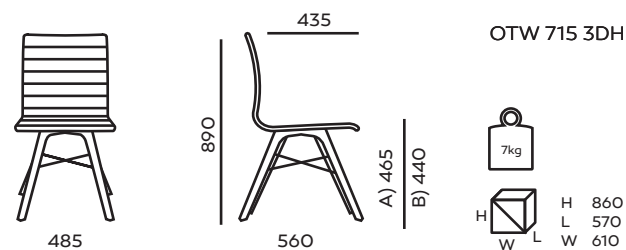

OTW 715 4N

OTW 715 4N

OTW 3DH

OTW 3DH

OTW 4L AA

A) wysokość siedziska: wymiar gabarytowy
B) wysokość siedziska: pomiar zgodny z normą PN EN 1335-1

KOLORYSTYKA KUBEŁKÓW

OKLEINA CPL