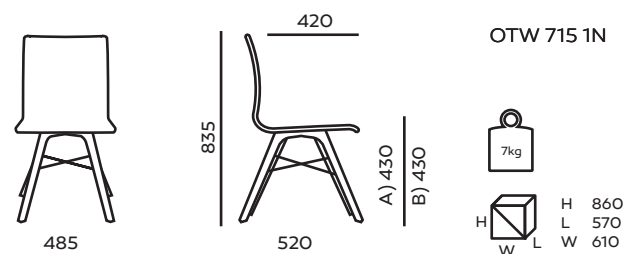

OTW 715 4N

OTW 715 4N

OTW 3DH

OTW 3DH

OTW 4L AA

A) wysokość siedziska: wymiar gabarytowy
B) wysokość siedziska: pomiar zgodny z normą PN EN 1335-1

KOLORYSTYKA KUBEŁKÓW

OKLEINA CPL